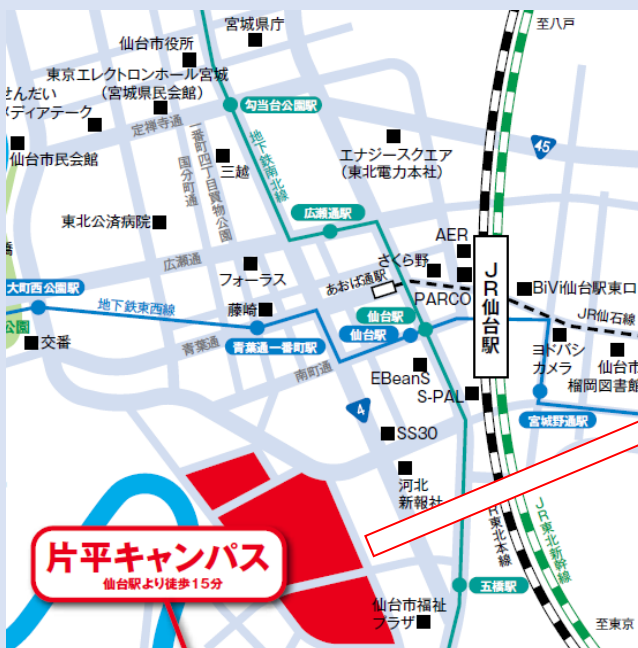

東北大学会計大学院入試説明会

東北大学会計大学院の入試説明会を下記のとおり実施します。事前予約不要、入退出自由です。奮ってご参加ください。

日程：2017年6月30日（金）

時間：18：00～19：30（受付開始 17：45）

場所：片平キャンパス エクステンション教育研究棟 6F 講義室 B

内容：

1. 会計大学院長挨拶
2. ミニ講演「公認会計士の魅力」
公認会計士・伊藤宏平氏（本会計大学院1期生）
3. 東北大学会計大学院紹介
4. 東北大学会計大学院入学試験について
5. 質疑応答
6. 教員・在学生による個別相談

アクセス方法：JR仙台駅より徒歩約15分、地下鉄東西線青葉通一番町駅より徒歩10分
地下鉄南北線五橋駅徒歩10分

※ 会場への詳細なアクセス方法は下記のサイトでご確認下さい。

東北大学会計大学院 WEB サイト：<http://www.econ.tohoku.ac.jp/econ/kaikai/index.html>

東北大学 キャンパスマップ（大学のサイト）<http://www.tohoku.ac.jp/japanese/profile/campus/O1/katahira/>