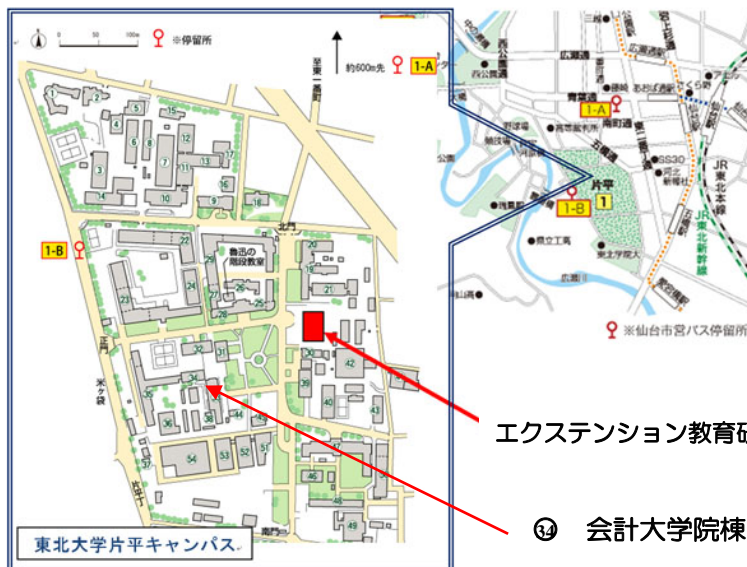

## 東北大学会計大学院のキャンパス案内

### 片平キャンパス

会計大学院の講義はエクステンション教育研究棟 6F で実施されます。会計大学院棟には、教員研究室、学生・修了生用の自習室、演習室、コンピュータ実習室、資料室、会計大学院事務分室、片平事務室があります。

エクステンション教育研究棟 (6F) 会計大学院講義室

㊸ 会計大学院棟

アクセス方法：JR仙台駅より徒歩約 15 分（または、青葉通一番町<sup>㊸</sup>[1-A]下車徒歩 10 分）

### 川内キャンパス

会計大学院の入試は川内キャンパスで実施されます。

㊸中講義棟（第3講義室は2Fです）

㊸経済学研究科棟（2F 経済学部・経済学研究科事務室）

アクセス方法：JR仙台駅西口バスプール9番乗り場より、動物公園循環（青葉通・理・工学部・仙台城跡南経由）、宮教大（青葉通・工学部経由）、宮教大・青葉台（青葉通・工学部経由）、宮教大・成田山（青葉通・工学部経由）、長町南駅・長町(営)（広瀬通・理学部・工学部・西の平経由）に乗車（約 12 分）、「東北大川内キャンパス」バス停（上記<sup>㊸</sup>2-A）にて下車、徒歩 3 分。