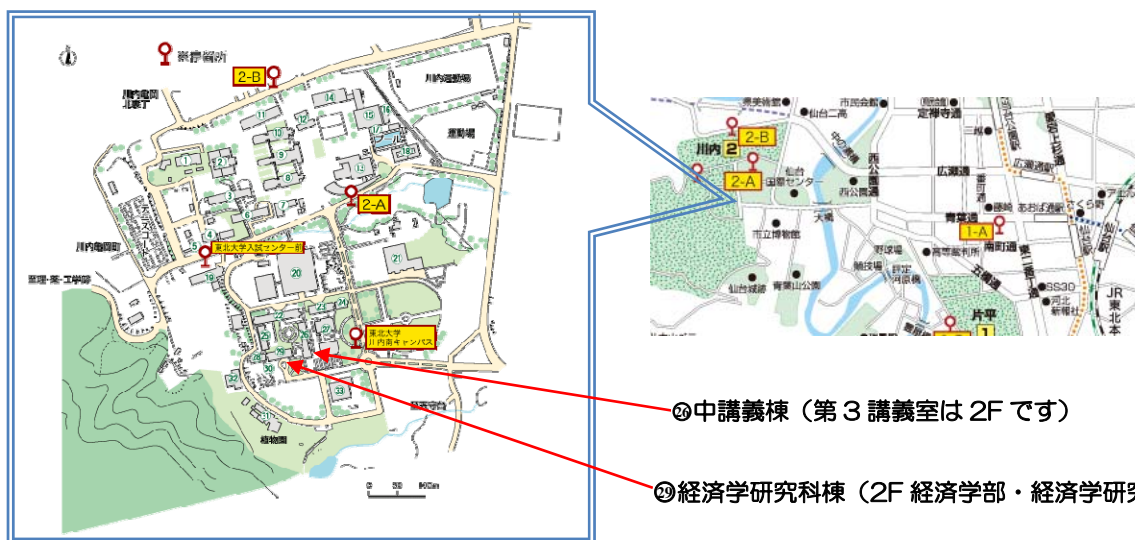

### 片平キャンパス

会計大学院の講義はエクステンション教育研究棟 6F で実施されます。会計大学院棟には、教員研究室、学生・修了生用の自習室、演習室、コンピュータ実習室、資料室、会計大学院事務分室、片平事務室があります。

エクステンション教育研究棟 (6F) 会計大学院講義室

㊸ 会計大学院棟

アクセス方法：JR仙台駅より徒歩約 15 分（または、青葉通一番町<sup>㊸</sup>[1-A]下車徒歩 10 分）

### 川内キャンパス

会計大学院の入試は川内キャンパスで実施されます。

㊸中講義棟（第3講義室は2Fです）

㊸経済学研究科棟（2F 経済学部・経済学研究科事務室）

アクセス方法：JR仙台駅西口バスプール9番乗り場より、動物公園循環（青葉通・理・工学部・仙台城跡南経由）、宮教大（青葉通・工学部経由）、宮教大・青葉台（青葉通・工学部経由）、宮教大・成田山（青葉通・工学部経由）、長町南駅・長町(営)（広瀬通・理学部・工学部・西の平経由）に乗車（約 12 分）、「東北大川内キャンパス」バス停（上記<sup>㊸</sup>2-A）にて下車、徒歩 3 分。